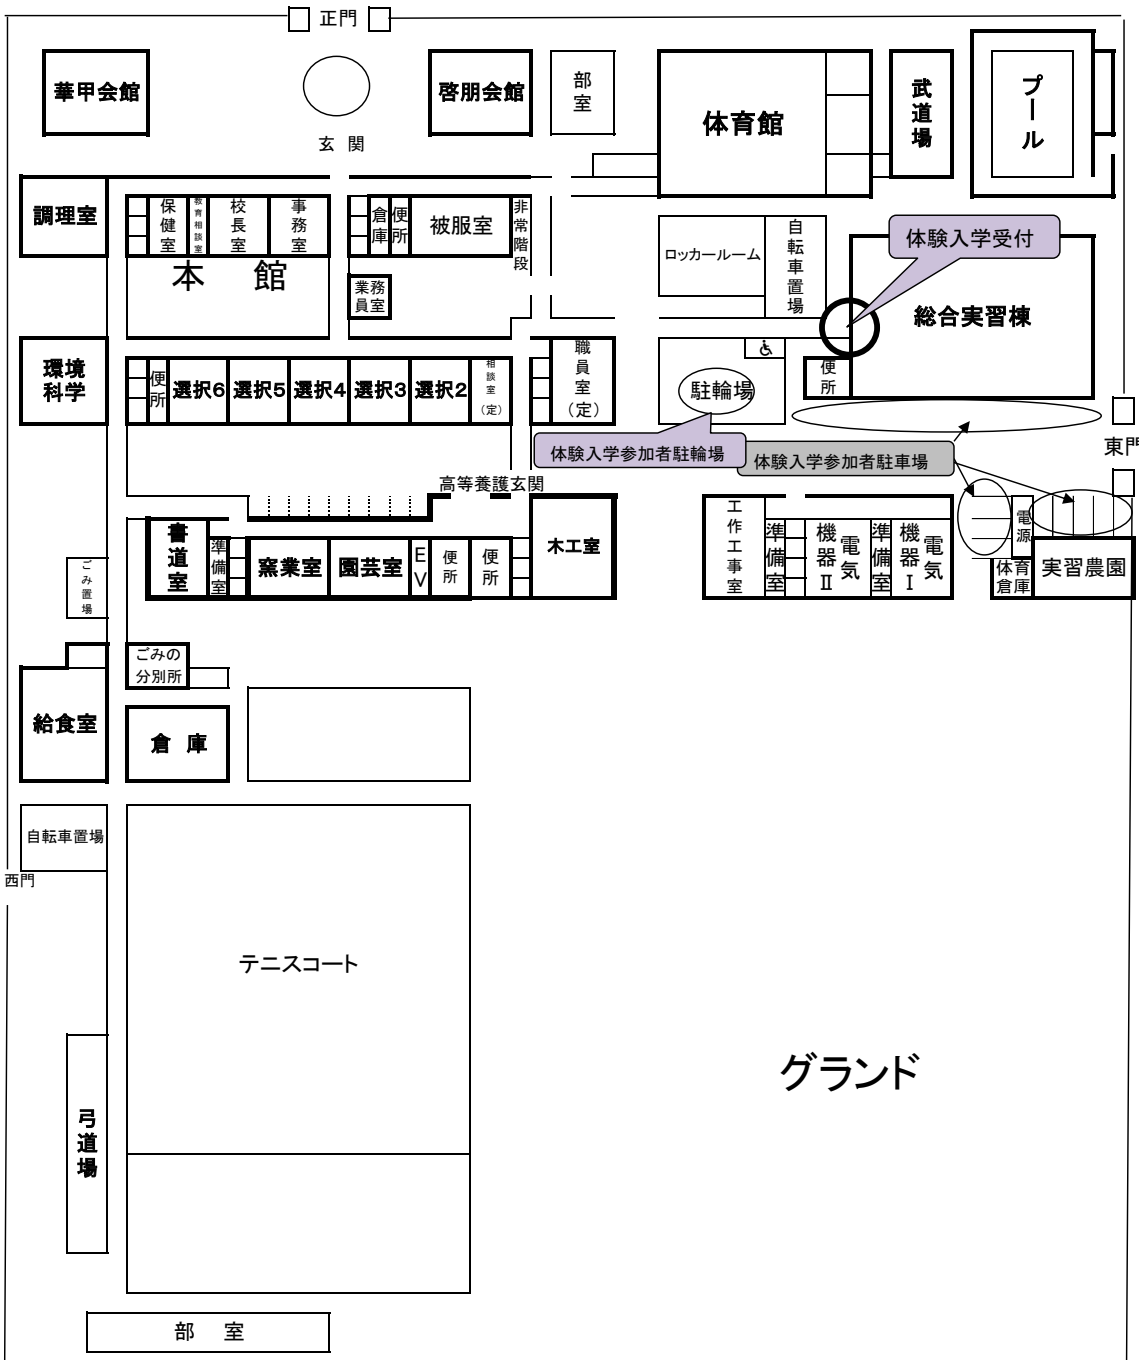

長浜北星高等養護学校体験入学会場図

↑ 長浜市役所・西中学校

カトリック保育園

長浜市 市民交流センター

- ・車で来校される方は、東門からお入りください。付近に係りの者がおりますので、指示に従ってください。満車の場合、他を案内させていただきます。
- ・自転車で来校される方は、受付近くの駐輪場にお停めください。